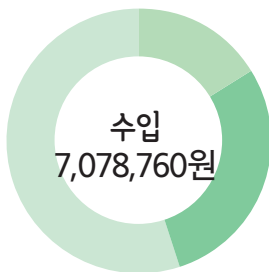

2018년 후원금 결산 내역 안내

1. 노틀담복지관

- 이월금 : 24,943,118원
- 지정후원금 : 24,943,118원
- 비지정후원금 : 145,338,121원

- 사업비 : 85,970,690원
- 운영비 : 66,136,990원
- 이월금 : 78,159,231원

노틀담복지관 후원물품 사용내역

고려원약국을 비롯한 40개 기부처에서 생필품, 상품권, 도서, 성인용패드, 식품, 과일, 쌀 등을 후원해 주셨습니다. 기부된 후원물품은 저소득 장애인가정 지원과 복지관을 이용하시는 분들께 소중하게 사용되었습니다.

2. 노틀담 아동주간보호시설

- 이월금 : 1,029,563원
- 지정후원금 : 2,200,000원
- 비지정후원금 : 3,182,120원

- 인건비 : 760,000원
- 운영비 : 1,238,170원
- 이월금 : 4,413,513원

3. 노틀담 성인주간보호센터

- 이월금 : 1,150,511원
- 지정후원금 : 2,040,740원
- 비지정후원금 : 3,887,509원

- 인건비 : 920,000원
- 운영비 : 1,674,990원
- 사업비 : 949,540원
- 이월금 : 3,534,230원

4. 노틀담베이커리

- 이월금 : 5,809,153원
- 지정후원금 : 4,412,024원
- 비지정후원금 : 3,670,537원

- 사업비 : 5,802,967원
- 운영비 : 6,871,270원
- 이월금 : 1,217,477원

행복을 후원합니다 / 2018년 12월 1일 ~ 2019년 3월 31일