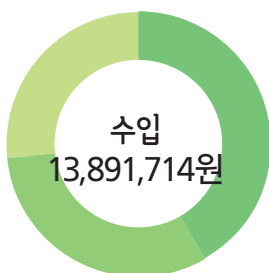

2018년 후원금 결산 내역 안내

1. 노틀담복지관

- 이월금 : 24,943,118원
- 지정후원금 : 24,943,118원
- 비지정후원금 : 145,338,121원

- 사업비 : 85,970,690원
- 운영비 : 66,136,990원
- 이월금 : 78,159,231원

노틀담복지관 후원물품 사용내역

고려원약국을 비롯한 40개 기부처에서 생필품, 상품권, 도서, 성인용패드, 식품, 과일, 쌀 등을 후원해 주셨습니다. 기부된 후원물품은 저소득 장애인가정 지원과 복지관을 이용하시는 분들께 소중하게 사용되었습니다.

2. 노틀담 아동주간보호시설

- 이월금 : 1,029,563원
- 지정후원금 : 2,200,000원
- 비지정후원금 : 3,182,120원

- 인건비 : 760,000원
- 운영비 : 1,238,170원
- 이월금 : 4,413,513원

3. 노틀담 성인주간보호센터

- 이월금 : 1,150,511원
- 지정후원금 : 2,040,740원
- 비지정후원금 : 3,887,509원

- 인건비 : 920,000원
- 운영비 : 1,674,990원
- 사업비 : 949,540원
- 이월금 : 3,534,230원

4. 노틀담베이커리

- 이월금 : 5,809,153원
- 지정후원금 : 4,412,024원
- 비지정후원금 : 3,670,537원

- 사업비 : 5,802,967원
- 운영비 : 6,871,270원
- 이월금 : 1,217,477원

행복을 후원합니다 / 2018년 12월 1일 ~ 2019년 3월 31일