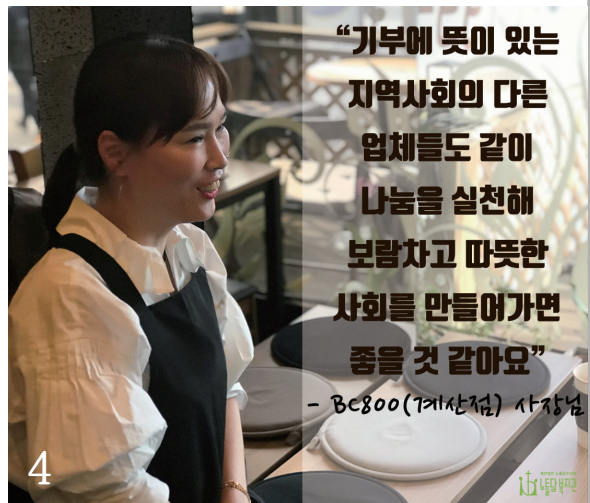

“행복한 하루, 행복한 커피”