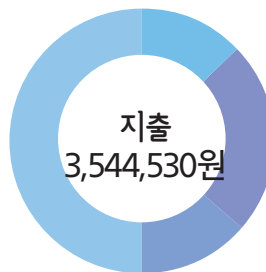

2018년 후원금 결산 내역 안내

1. 노틀담복지관

- 이월금 : 24,943,118원
- 지정후원금 : 24,943,118원
- 비지정후원금 : 145,338,121원

- 사업비 : 85,970,690원
- 운영비 : 66,136,990원
- 이월금 : 78,159,231원

노틀담복지관 후원물품 사용내역

고려원약국을 비롯한 40개 기부처에서 생필품, 상품권, 도서, 성인용패드, 식품, 과일, 쌀 등을 후원해 주셨습니다. 기부된 후원물품은 저소득 장애인가정 지원과 복지관을 이용하시는 분들께 소중하게 사용되었습니다.

2. 노틀담 아동주간보호시설

- 이월금 : 1,029,563원
- 지정후원금 : 2,200,000원
- 비지정후원금 : 3,182,120원

- 인건비 : 760,000원
- 운영비 : 1,238,170원
- 이월금 : 4,413,513원

3. 노틀담 성인주간보호센터

- 이월금 : 1,150,511원
- 지정후원금 : 2,040,740원
- 비지정후원금 : 3,887,509원

- 인건비 : 920,000원
- 운영비 : 1,674,990원
- 사업비 : 949,540원
- 이월금 : 3,534,230원

4. 노틀담베이커리

- 이월금 : 5,809,153원
- 지정후원금 : 4,412,024원
- 비지정후원금 : 3,670,537원

- 사업비 : 5,802,967원
- 운영비 : 6,871,270원
- 이월금 : 1,217,477원

행복을 후원합니다 / 2018년 12월 1일 ~ 2019년 3월 31일