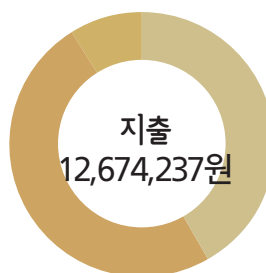

2018년 후원금 결산 내역 안내

1. 노틀담복지관

- 이월금 : 24,943,118원
- 지정후원금 : 24,943,118원
- 비지정후원금 : 145,338,121원

- 사업비 : 85,970,690원
- 운영비 : 66,136,990원
- 이월금 : 78,159,231원

노틀담복지관 후원물품 사용내역

고려원약국을 비롯한 40개 기부처에서 생필품, 상품권, 도서, 성인용패드, 식품, 과일, 쌀 등을 후원해 주셨습니다. 기부된 후원물품은 저소득 장애인가정 지원과 복지관을 이용하시는 분들께 소중하게 사용되었습니다.

2. 노틀담 아동주간보호시설

- 이월금 : 1,029,563원
- 지정후원금 : 2,200,000원
- 비지정후원금 : 3,182,120원

- 인건비 : 760,000원
- 운영비 : 1,238,170원
- 이월금 : 4,413,513원

3. 노틀담 성인주간보호센터

- 이월금 : 1,150,511원
- 지정후원금 : 2,040,740원
- 비지정후원금 : 3,887,509원

- 인건비 : 920,000원
- 운영비 : 1,674,990원
- 사업비 : 949,540원
- 이월금 : 3,534,230원

4. 노틀담베이커리

- 이월금 : 5,809,153원
- 지정후원금 : 4,412,024원
- 비지정후원금 : 3,670,537원

- 사업비 : 5,802,967원
- 운영비 : 6,871,270원
- 이월금 : 1,217,477원

행복을 후원합니다 / 2018년 12월 1일 ~ 2019년 3월 31일