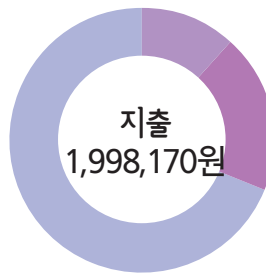

“장애인보조기기 교부사업”
지자체 담당자 교육

- 대상 : 인천 시군구 및 읍면동 각 장애인보조기기 교부 사업 담당자 95명
- 내용 : 장애인보조기기 교부사업 진행 및 협조를 위한 전반적인 내용 공유. 신청서 결격사유, 유의사항 안내, 민원에 대한 대응 및 해당 기기의 세부내용 안내.

“2019 가족제빵교실”

- 대상 : 아동 및 보호자
- 내용 : 엄마, 친구들과 함께 6일 동안 6개의 맛있는 빵을 만들었습니다. 단순히 빵을 만드는 것 뿐만 아니라 제빵사의 꿈을 굽거나 엄마와의 추억을 굽는 예쁜 아동들이 함께하는 시간이었습니다.

2018년 후원금 결산 내역 안내

1. 노틀담복지관

- 이월금 : 24,943,118원
- 지정후원금 : 24,943,118원
- 비지정후원금 : 145,338,121원

- 사업비 : 85,970,690원
- 운영비 : 66,136,990원
- 이월금 : 78,159,231원

노틀담복지관 후원물품 사용내역

고려원약국을 비롯한 40개 기부처에서 생필품, 상품권, 도서, 성인용패드, 식품, 과일, 쌀 등을 후원해 주셨습니다. 기부된 후원물품은 저소득 장애인가정 지원과 복지관을 이용하시는 분들께 소중하게 사용되었습니다.

2. 노틀담 아동주간보호시설

- 이월금 : 1,029,563원
- 지정후원금 : 2,200,000원
- 비지정후원금 : 3,182,120원

- 인건비 : 760,000원
- 운영비 : 1,238,170원
- 이월금 : 4,413,513원

3. 노틀담 성인주간보호센터

- 이월금 : 1,150,511원
- 지정후원금 : 2,040,740원
- 비지정후원금 : 3,887,509원

- 인건비 : 920,000원
- 운영비 : 1,674,990원
- 사업비 : 949,540원
- 이월금 : 3,534,230원

4. 노틀담베이커리

- 이월금 : 5,809,153원
- 지정후원금 : 4,412,024원
- 비지정후원금 : 3,670,537원

- 사업비 : 5,802,967원
- 운영비 : 6,871,270원
- 이월금 : 1,217,477원

행복을 후원합니다 / 2018년 12월 1일 ~ 2019년 3월 31일